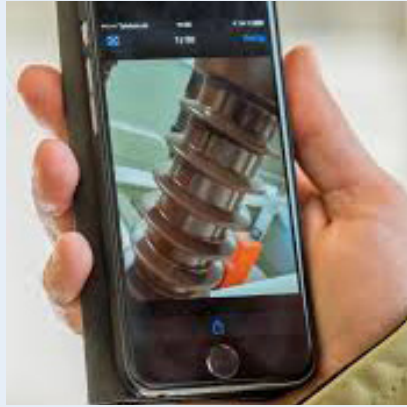

DEHNcheck CAMERA

INSPECTIECAMERA

Voor moeilijk toegankelijke onderdelen van een installatie!

Betrouwbare inspectie en eenvoudig te bedienen dankt zij WLAN

Voor visuele inspecties op elektrische installaties met nominale spanningen tot en met 36 kV van 15 tot 60 Hz.

Om de status van een installatie te documenteren.

De installatie moet niet spanningsloos geplaatst te worden.

Draadloze bediening van de camera via een smartphone of een tabletcomputer.

Testen & Meten

Vereenvoudigt het werk

De DEHNcheck camera maakt de inspecties op middenspannings- en laagspanningsinstallaties gemakkelijker. Moeilijk te bereiken plaatsen worden veel gemakkelijker toegankelijk door middel van de flexibel instelbare kop.

Verhoogt de veiligheid

Foto's van de installatie worden live van de DEHNcheck camera via WLAN doorgestuurd naar de smartphone of tablet. Dit zorgt ervoor dat de elektriker de gevaarlijke zone niet hoeft te betreden.